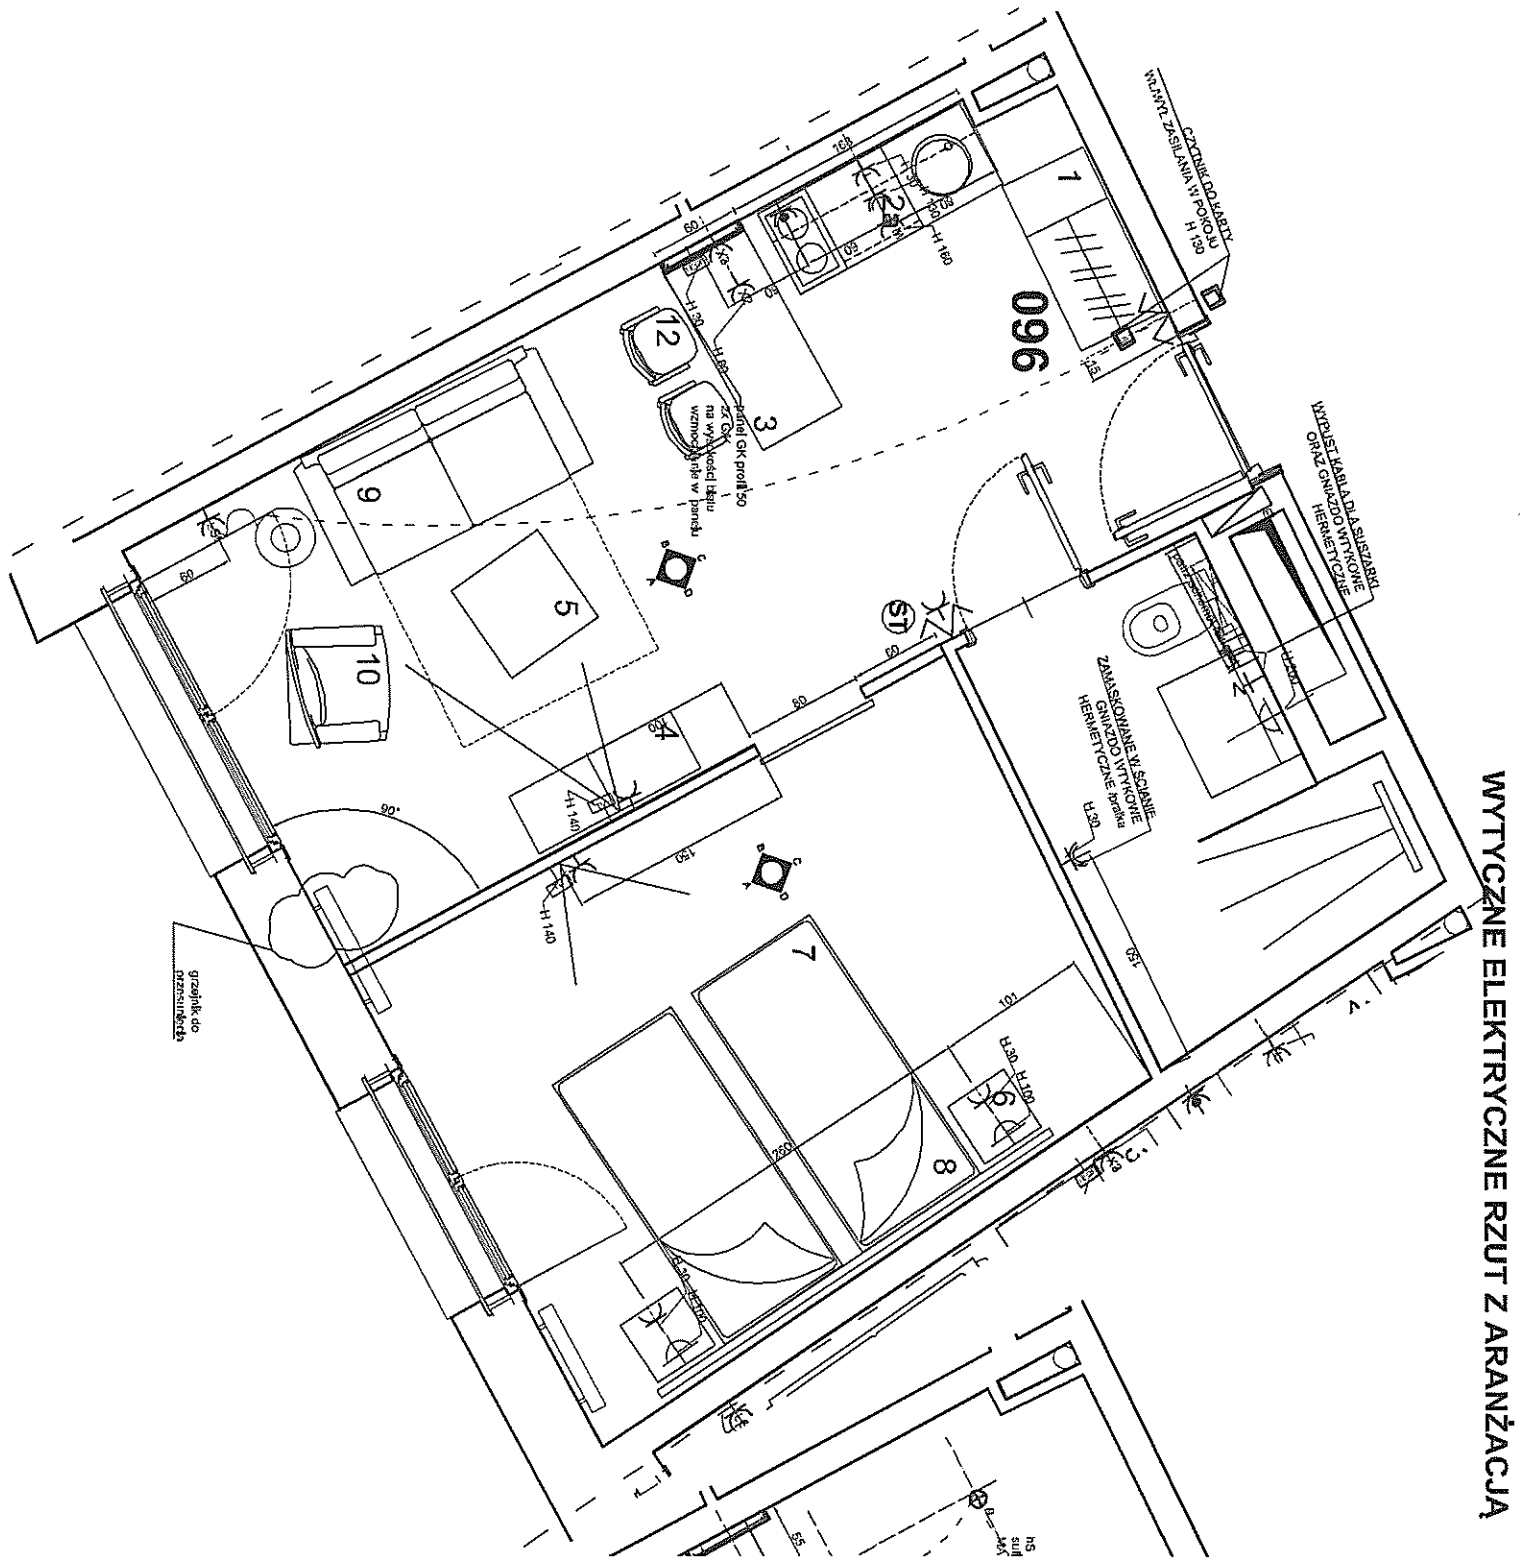

WYCIĄGNI ELEKTRYCZNE RZUT Z ARANŻACJĄ

Aranżacja pokój standard

Oferta obejmuje:

1. Pomiar pomieszczenia, lub pomieszczeń
2. Doradztwo w zakresie doboru elementów wyposażenia, które są stosowane przed wstawieniem mebli (wykładziny i tapety)
3. Aranżację meblową uwzględniającą istniejącą instalację elektryczną. Jeśli instalacja będzie kolidować z możliwościami logicznego ustawienia mebli, będziemy sugerowali jej przerobienie
4. Doradztwo w sprawie zastosowania niektórych elementów meblowych, lub ich braku
5. Doradztwo w zakresie zastosowania elementów wyposażenia, które są stosowane po, lub w trakcie dostawy mebli – firany zasłony, elementy ozdobne.
6. Wycenę zaproponowanego rozwiązania w meblach i innych sugerowanych elementach wyposażenia