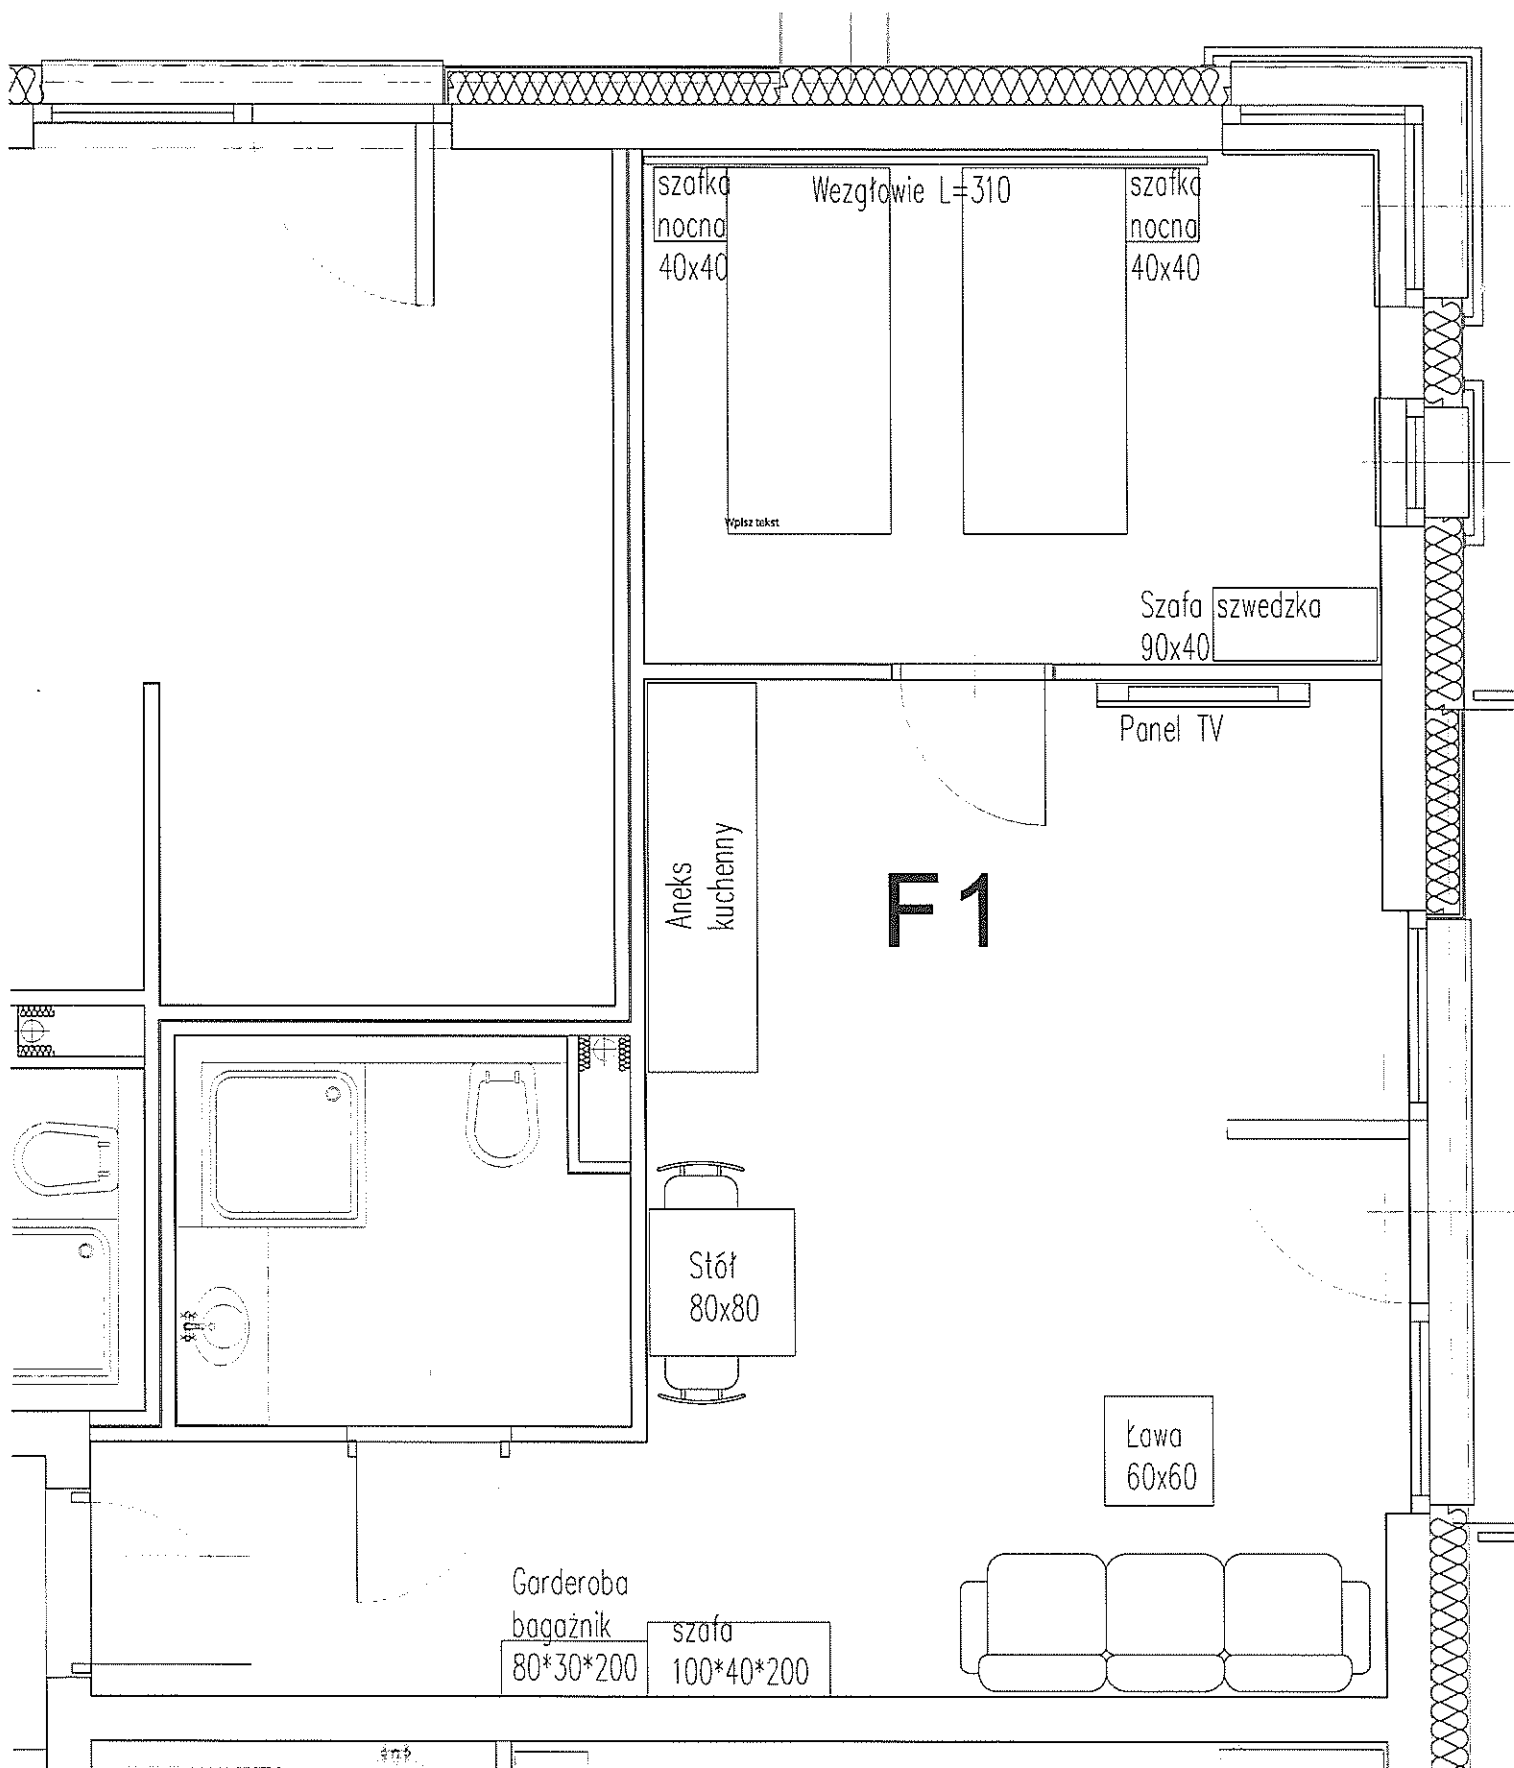

Aranżacja Apartament